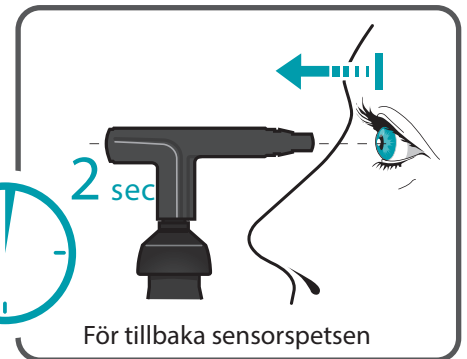

# SNABB GUIDE

**BIGE** BioResonator  
Good Eye

**ART** Manual

STARTA ENHET

MÄTNING

3 → 6 UPPREPNINGAR

Q1 = 😊  
Utmärkt

Q2 = 😊  
Ok