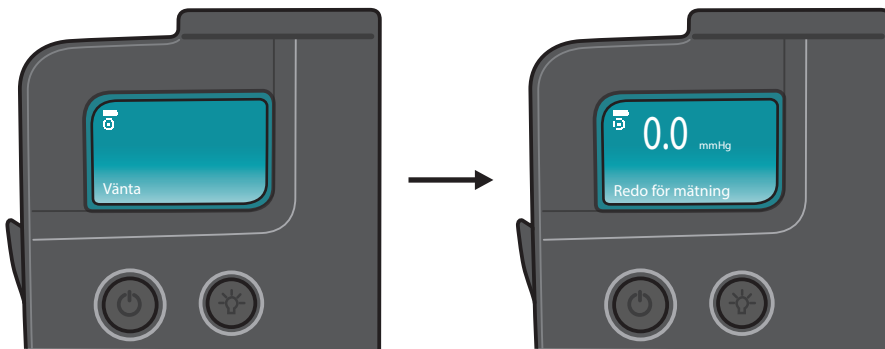

# SNABB GUIDE

**BIGE** BioResonator  
Good Eye

**ART** Manual

STARTA ENHET

MÄTNING

3 → 6 UPPREPNINGAR

Q1 = 😊  
Utmärkt

Q2 = 😊  
Ok