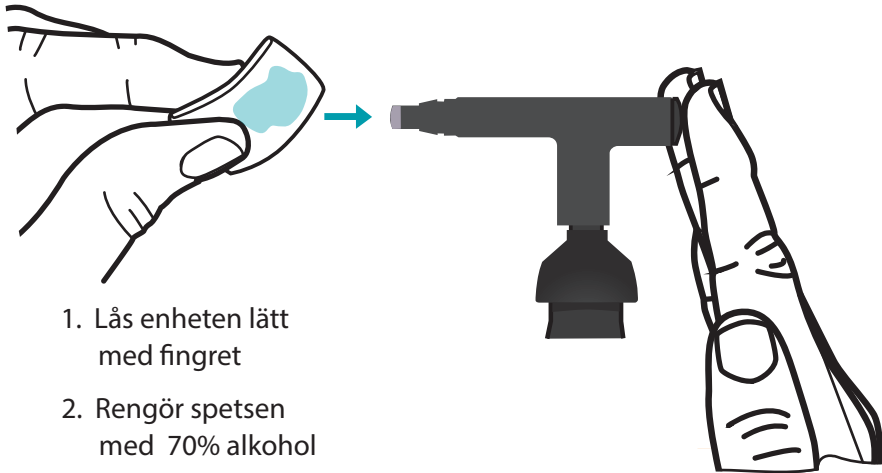

FÖRBEREDELSE

30 sek

1. Lås enheten lätt med fingret
2. Rengör spetsen med 70% alkohol

# SNABB GUIDE

**BIGE** BioResonator  
Good Eye

**ART** Manual

STARTA ENHET

MÄTNING

3 → 6 UPPREPNINGAR

Q1 = 😊  
Utmärkt

Q2 = 😊  
Ok