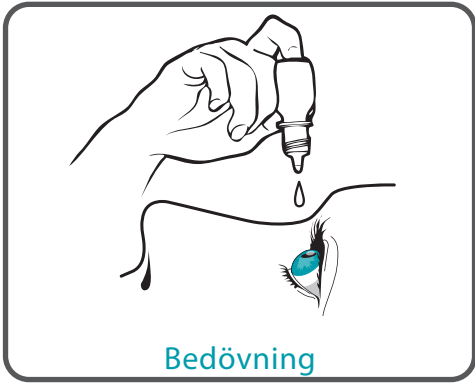

FÖRBEREDELSE

30 sek

1. Lås enheten lätt med fingret
2. Rengör spetsen med 70% alkohol

# SNABB GUIDE

**BIGE** BioResonator  
Good Eye

**ART** Manual

STARTA ENHET

MÄTNING

3 → 6 UPPREPNINGAR

Q1 = 😊  
Utmärkt

Q2 = 😊  
Ok