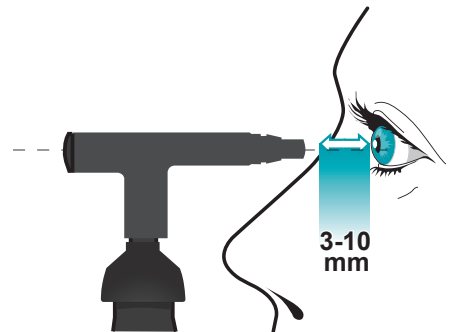

# SNABB GUIDE

**BIGE** BioResonator  
Good Eye

**ART** Manual

STARTA ENHET

MÄTNING

3 → 6 UPPREPNINGAR

Q1 = 😊  
Utmärkt

Q2 = 😊  
Ok