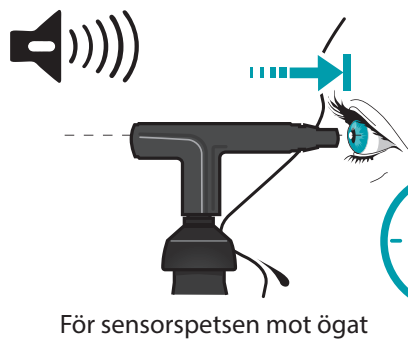

# SNABB GUIDE

**BIGE** BioResonator  
Good Eye

**ART** Manual

STARTA ENHET

MÄTNING

3 → 6 UPPREPNINGAR

Q1 = 😊  
Utmärkt

Q2 = 😊  
Ok