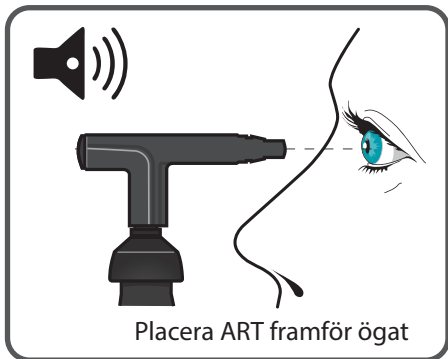

FÖRBEREDELSE

30 sek

1. Lås enheten lätt med fingret
2. Rengör spetsen med 70% alkohol

# SNABB GUIDE

**BIGE** BioResonator  
Good Eye

**ART** Manual

STARTA ENHET

MÄTNING

3 → 6 UPPREPNINGAR

Q1 = 😊  
Utmärkt

Q2 = 😊  
Ok